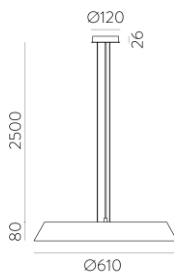

Cora

C4015070OAK

LED 1x50W 4750lm

IMÁGENES / IMAGES / IMAGES

TIPO	TYPE	TYPE
Colgante	Pendant lamp	Suspension
ACABADO	FINISH	FINITION
Haya/Blanco Texturado	Oak/Textured White	Hêtre/Blanc Texturé
MATERIAL	MATERIAL	MATIÈRE
Madera natural/PVC	Natural wood/PVC	Bois naturel/PVC
DETALLES	DETAILS	DÉTAILS
00K-3000K Slide Swit 1 2700K-3000K Slide S 1 2700K-3000K Slide S		

DETALLES / DETAILS / DÉTAILS

MEDIDAS / MEASURES

	Length (mm)	Width (mm)	Height (mm)		Gross (Kg)	Net (Kg)
Box 1	690	690	180	Weight 1	6,12	5,30
Box 2	0	0	0	Weight 2	0,00	0,00